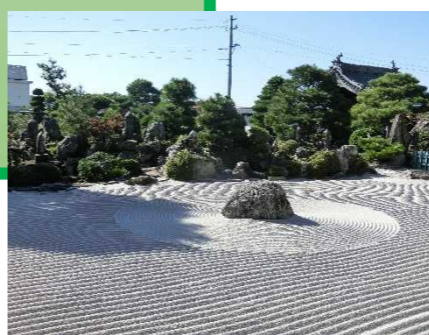

安全見守り

登校時の見守り活動

読み聞かせ

サツマイモ栽培

願興寺 宝物殿見学

慈溪寺 石庭見学

中山道ウォーク

地域と学ぶ

稲作体験

みたけの森名人

水泳学習(B&G)

御嵩小学校 運動会

グラウンドの草刈り作業

おひなさま

学びを地域に返す

環境整備